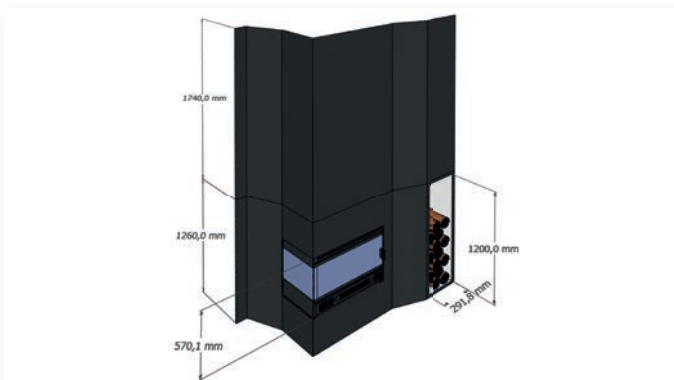

Con la nuova **Linea S 2022** per Biomassa, Eterinox grazie alla sua competenza nel metallo forgia **rivestimenti di caminetti e portalegna** che oltre al risultato funzionale, hanno un alto valore estetico, integrandosi perfettamente in ogni ambiente della casa. I rivestimenti possono essere realizzati anche in cornici design e nei colori di tendenza, nero, acciaio e simil-corten. Qui vi presentiamo le 3 tipologie di rivestimenti standard in abbinamento a portalegna che ne riprendono il design.

SERIE SHARPLINE

Sharpline è il rivestimento per focolare in acciaio a lastra continua che può arrivare sino al soffitto, che valorizza il fuoco e permette di avere un portalegna integrato lateralmente, o in versione con base a libera installazione. L'applicazione è facilitata dai nostri sistemi d'aggancio.

SERIE SOFTLINE

Softline è il rivestimento strutturale in acciaio a forma di parallelepipedo che ingloba completamente il camino, con portalegna ad installazione libera. Sistema d'installazione facilitato da speciali staffe.

SERIE SPLINE

Spline è il rivestimento tridimensionale per camini a visione sia frontale che laterale, con portalegna integrato.

CORNICI E PORTALEGNA

Cornici e Portalegna realizzabili in metallo in diverse tipologie, permettono di valorizzare l'ambiente. Tutti i portalegna Linea S sono studiati per contenere un cospicuo cumulo di legna. Disponibile anche portalegna nella versione "a libreria".