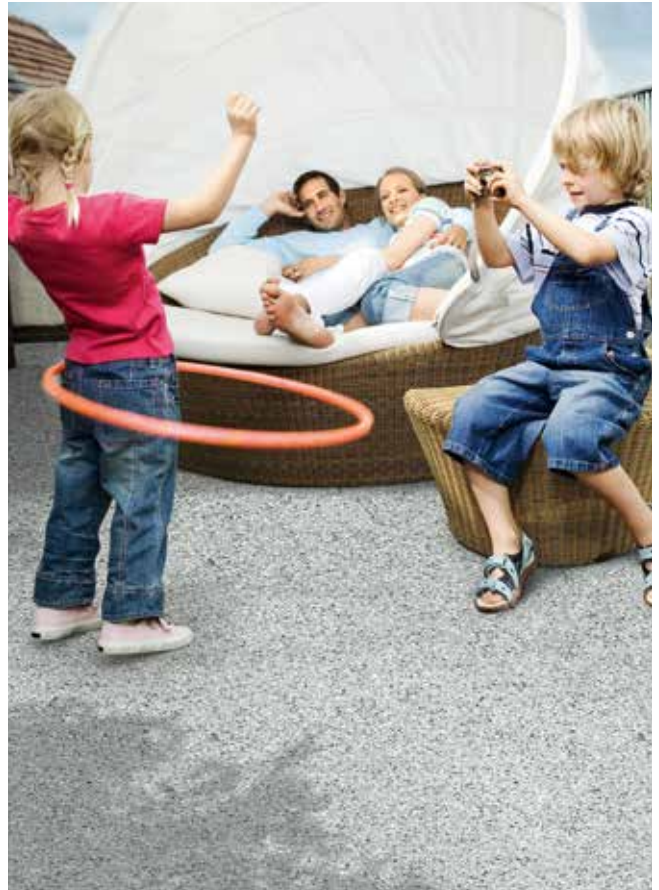

Triflex Chips Design

Colori. Superfici. Fantasia.

Triflex Micro Chips è un materiale di spargimento decorativo studiato per imprimere alle superfici un'estetica interessante. In combinazione con le oltre 50 tonalità di base, consente di ottenere un quadro dal fascino visivo senza tempo. E per una maggiore stabilità antiscivolo basta aggiungere al rivestimento bianco e nero sabbia quarzosa.

Spargimento con Triflex Micro Chips
Con Triflex Micro Chips, le superfici acquistano corpo. L'effetto ottico risulta alleggerito.

Spargimento, sabbia fine
L'aggiunta di sabbia quarzosa fornisce eccellenti proprietà antiscivolo.

Spargimento, sabbia grossa
Lo spargimento di una sabbia quarzosa a granulometria grossa è raccomandato soprattutto su scale e superfici inclinate.