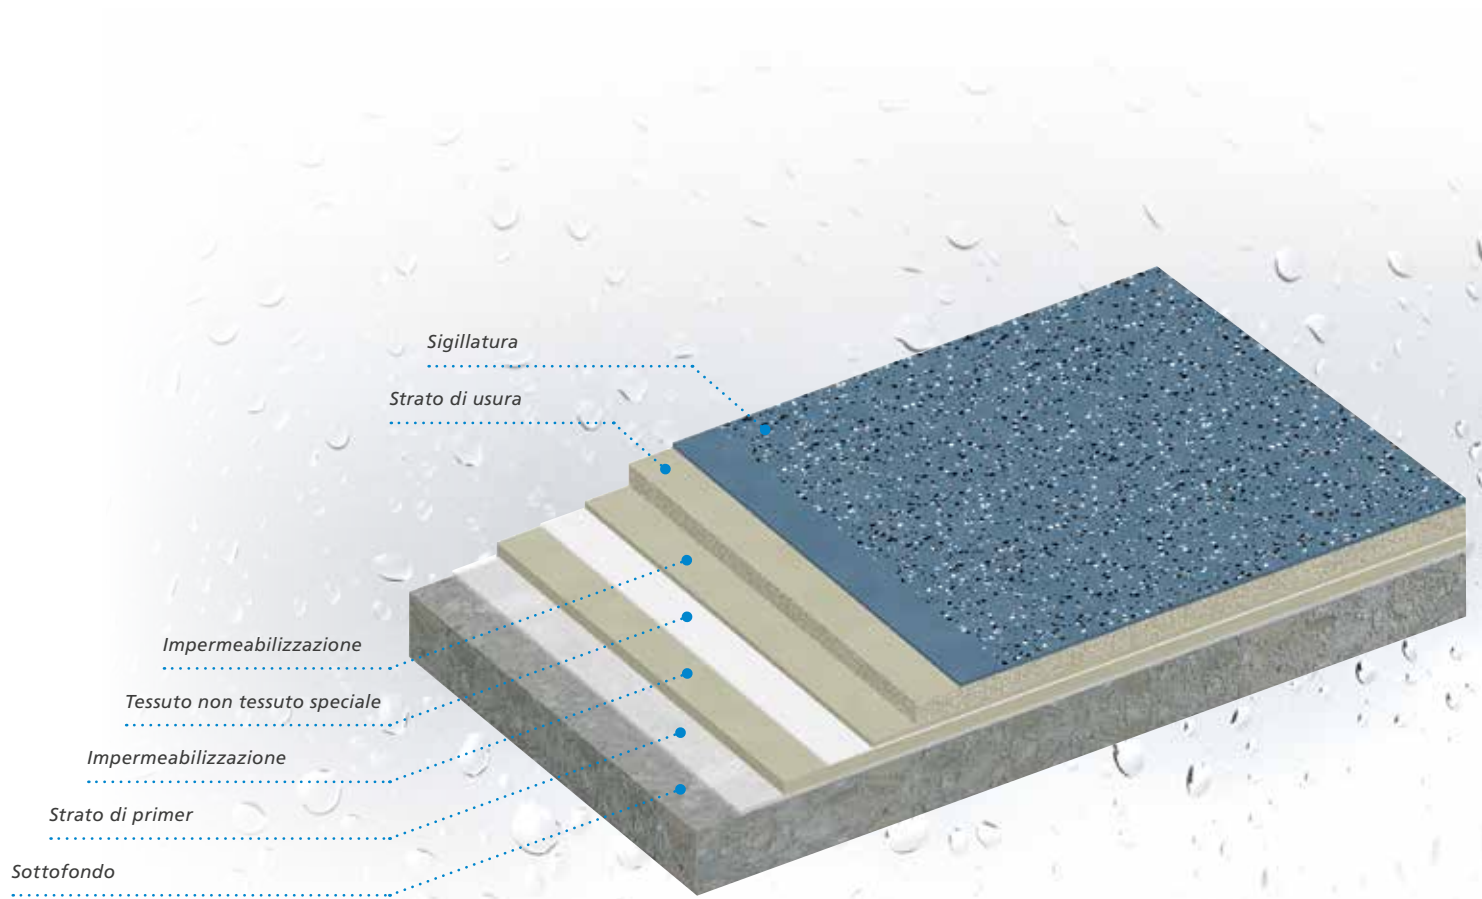

Sistemi per balconi Triflex

Impermeabilizzazione duratura. Bellezza duratura.

Vogliamo mostrarvi le infinite possibilità offerte dai nostri sistemi per balconi. Scegliete tra quattro diverse varianti di superficie, oltre 70 tonalità di colore e illimitate opzioni di combinazione e create il vostro balcone o terrazza su tetto come più vi piace.

L'armonioso accostamento tra materiali lavorati allo stato liquido e l'ampia gamma di configurazioni possibili fa la differenza. Il vostro balcone sarà così non solo bello da vedere, ma godrà anche di una duratura protezione contro bagnato e umidità.

Grazie all'eccellente struttura del sistema Triflex, il balcone risulta protetto in maniera duratura contro bagnato e umidità.

Lo speciale tessuto non tessuto aggiuntivo compensa i movimenti del materiale di costruzione prevenendo, diversamente da quanto accade nel caso di un semplice rivestimento, i danni causati da eventuali fessure. Superfici rovinatae, calcestruzzo deteriorato o piastrelle crepate appartengono dunque oramai al passato.