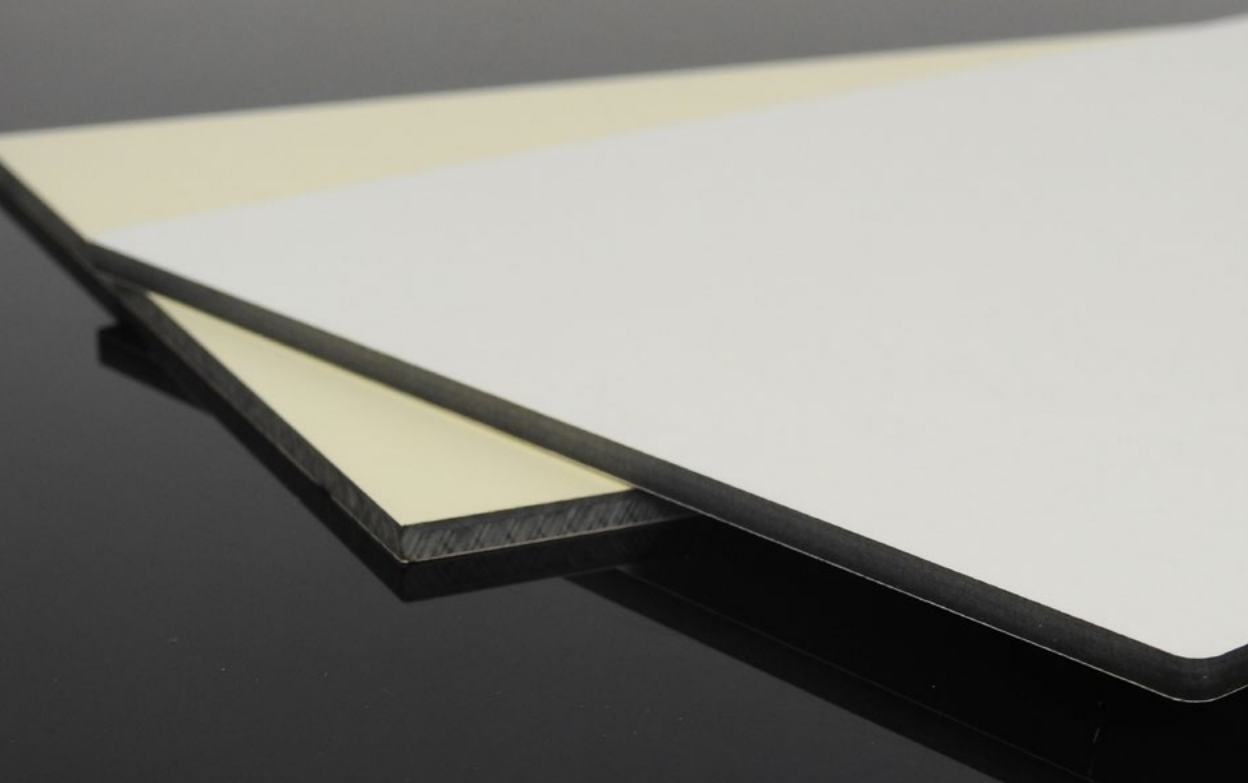

Bachelite

La Bachelite è un isolante stratificato a base di cellulosa e resina fenolica, utilizzato per pezzi lavorati e tranciati.

Ha buone caratteristiche dielettriche anche in ambiente umido, discrete proprietà meccaniche e ottima tranciabilità anche a freddo. Impiegato in apparati a bassa tensione, quadri elettrici e supporti.

Bakelite

Due to its high resistance to electricity and heat it is used in automotive components and industrial applications, excellent insulating properties it is also used for making doors, windows and fixtures in general.

Codice	Spessore	Colore	Formato in mm	Prezzo U.
B130/280AL	4 mm	avorio lucido	1300x2800	€ 109,20
B130/280BL	4 mm	bianco lucido	1300x2800	€ 109,20
B130/350AL	4 mm	avorio lucido	1300x3050	€ 118,95
B130/350BL	4 mm	bianco lucido	1300x3050	€ 118,95