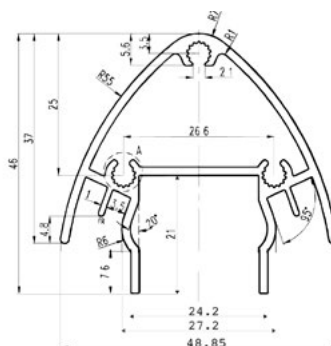

Profilo Totem ovale

Profilo in alluminio silver anodizzato.

Oval totem profile.
Anodized silver aluminum profile.

Codice	Lunghezza barra in mm	Sezione in mm	Prezzo
PRF/OVAL	4000	46/37 x 48,85	€ 68,00

Tubolare Connettore