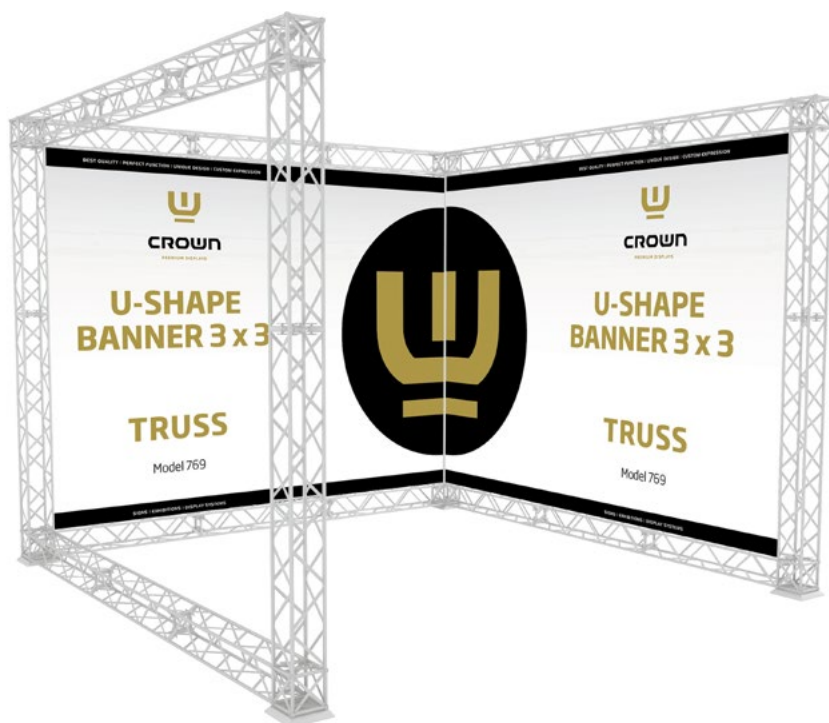

Totem Showroom

Struttura in Kit con moduli Trellis

Composizione:

3 Moduli da 120cm, 7 Moduli da 90cm, 6 Connettori Block, 3 Connettori Cross, 4 Profili Alluminio 30 cm, 1 Base regolare, 1 Base centrale, 1 Base laterale, 1 Porta Brochure A4, 2 Lampade, 6 Top Clips, 6 Botton Clips, 2 Banner 90x120.

Assembling structure with Trellis versions.

Codice	Formato in cm	Prezzo Unitario
TOT.SR	2 x 90x120	€ 780,00