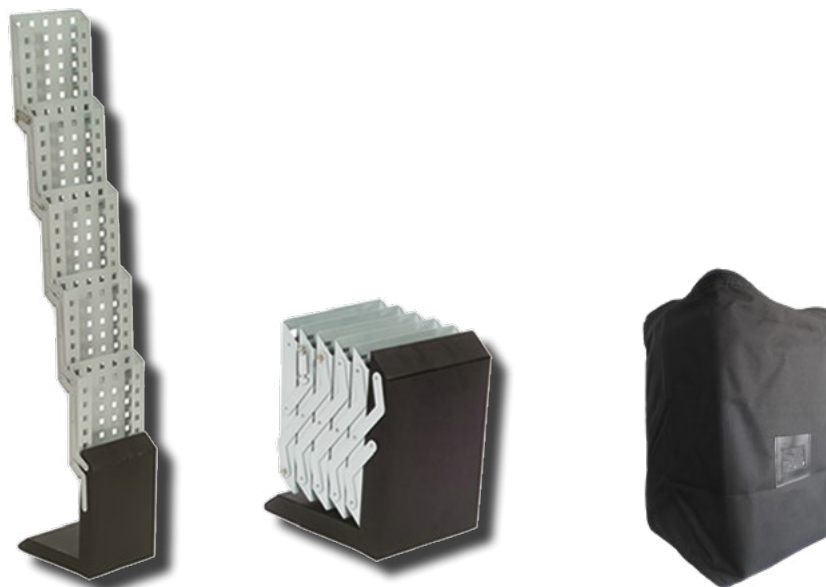

Portadepliant BH2

Portadepliant in alluminio, 5 tasche e base in ferro verniciato nero. Completo di borsa per il trasporto.

Aluminium made floor brochure stand, light aluminium structure with 5 acrylic pockets and chromed iron base, carry bag included.

Codice	Formato in cm	Prezzo Unitario
Port/UBP BH2	32X28X46 5 tasche A4	€ 112,00