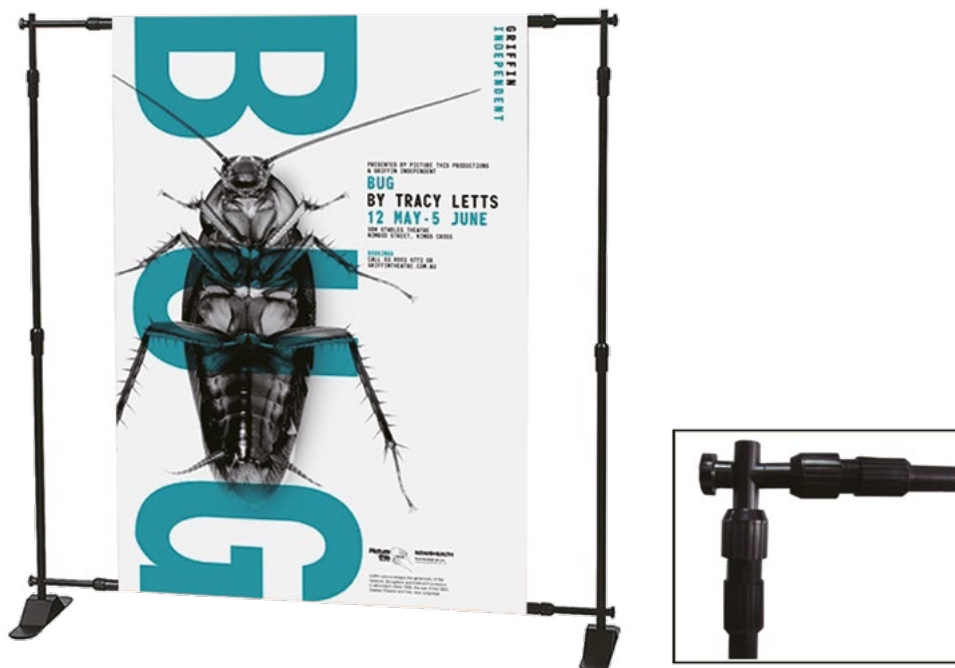

Banner Stand

Struttura espositiva telescopica, leggera e robusta. Adatta per fondali fiere, sales point ecc. Realizzata in plastica con piedi in ferro di colore nero. Disponibile solo un formato. Comprensivo di sacca da trasporto.

Lightweight and sturdy exhibition structure, suitable for exhibitions, events or sales points, plastic made, with iron black feet, carry bag included.

Codice	Formato in cm	Prezzo Unitario
BANNER/WK-SABS	Da 92 a 110x240	€ 93,00