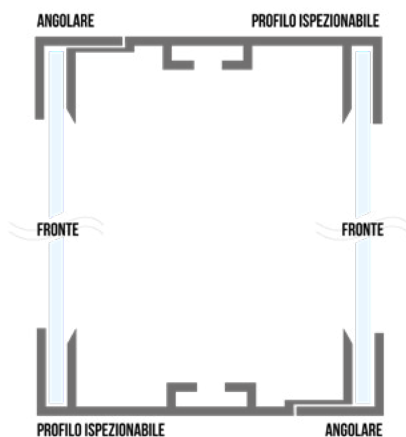

AluBox Dual Kit

Cassonetto ALUBOX bifacciale, 2 pannelli acrilico 3 mm. Escluso di grafica e impianto luminoso. Minima quadratura 0,75mq.

Aluminium double sided box, available in different thickness and sizes, made of two acrylic panels of 3mm thickness, light system not included.

Codice	Formato in cm	Prezzo Unitario
CASS/150	50x150x15	€ 225,00
CASS/150	100x100x15	€ 300,00
CASS/150	100x300x15	€ 900,00
CASS/200	50x150x20	€ 270,00
CASS/200	100x100x20	€ 360,00
CASS/200	100x300x20	€ 1080,00