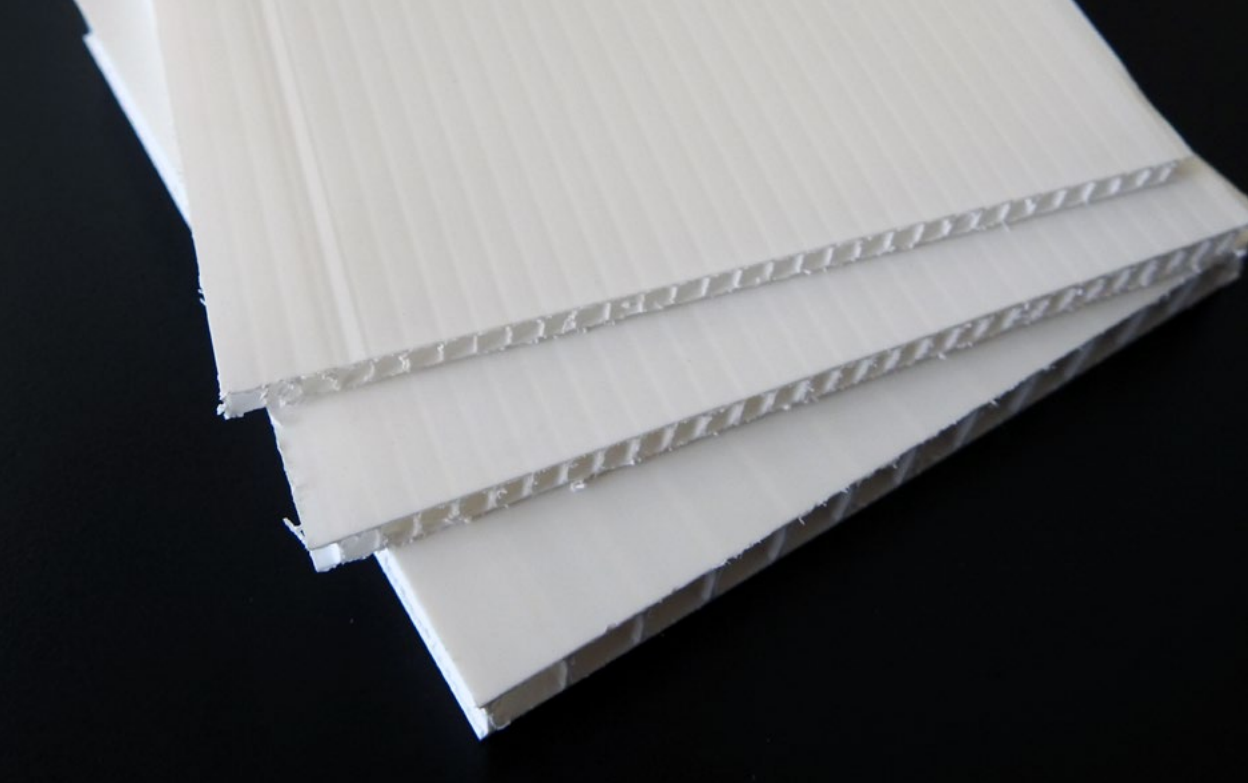

Polionda

Pannello in Polionda Bianco

Adatto per la comunicazione temporanea, stand fieristici e segnaletica. Leggero, buona resistenza termica e notevole resistenza all'abrasione.

Corrugated panels

White corrugated sheets, suitable for temporary advertisements, exhibition stands or signs, lightweight, good resistance to heat and to peeling.

Codice	Formato in mm	Prezzo Unitario
PLP/3.5	2050x3050x3,5	€ 51,00
PLP/5	2050x3050x5	€ 82,69
PLP/5.4	2050x4050x5	€ 109,84
PLP/10	2050x3050x10	€ 113,00