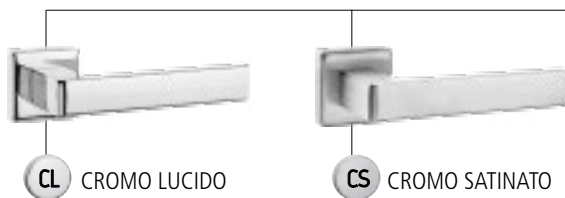

[MC] Minsk-SL

Sion

Finiture

Versioni

Dimensioni

Bordeaux

Finiture

CL CROMO LUCIDO