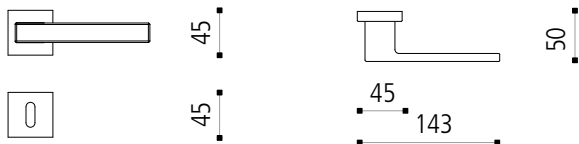

[MC] Minsk-SL

Sion

Finiture

Versioni

Dimensioni

Bordeaux

Finiture

CL CROMO LUCIDO