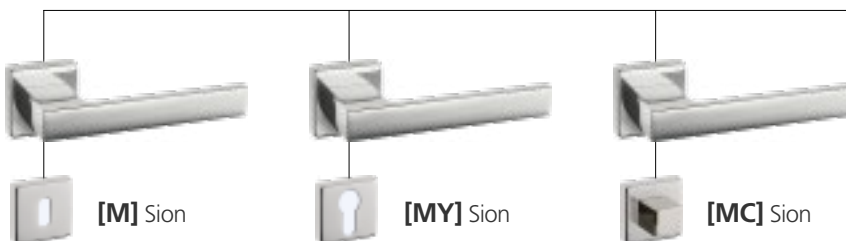

[MC] Minsk-SL

Sion

Finiture

Versioni

Dimensioni

Bordeaux

Finiture

CL CROMO LUCIDO