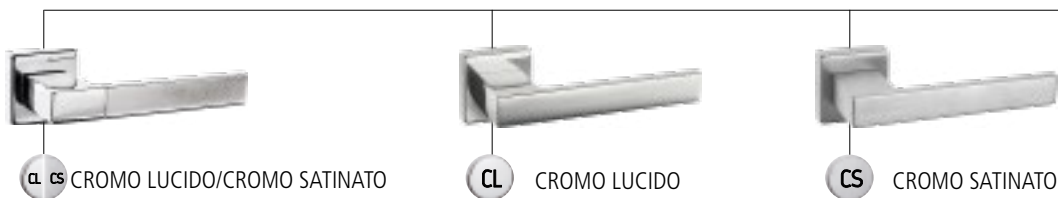

Finiture

Versioni