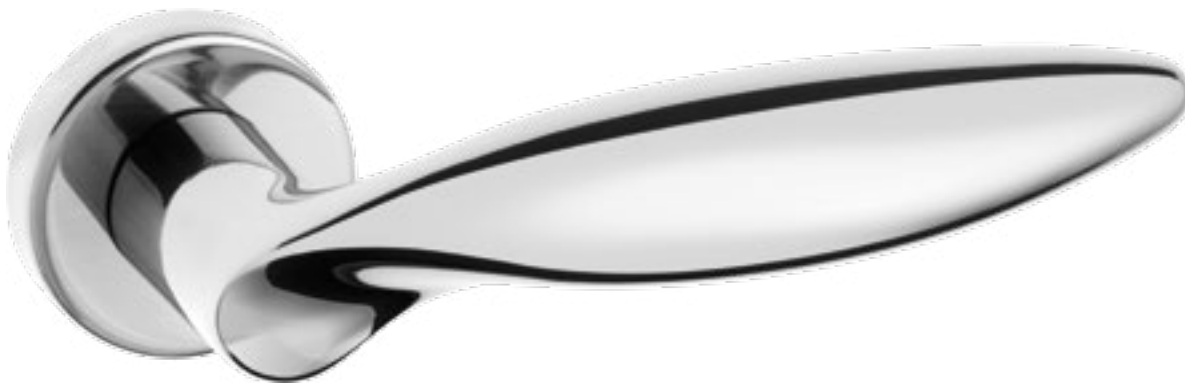

Bradford

Finiture