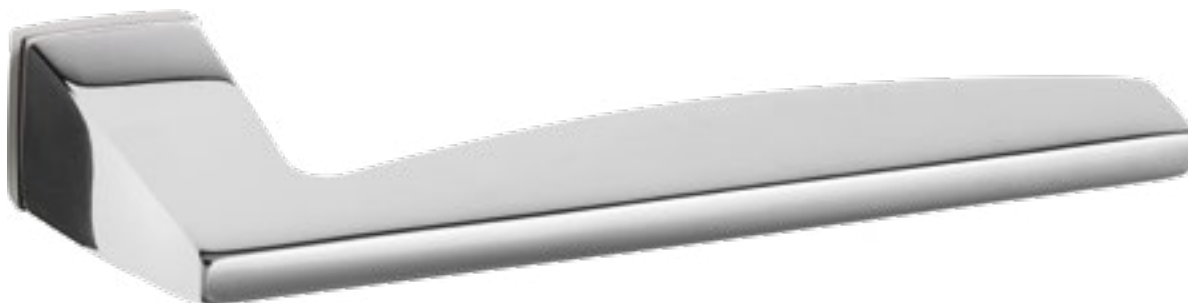

Dimensioni

Minsk-SL *Slim*

Finiture

CL CROMO LUCIDO

CS CROMO SATINATO

Versioni

[M] Minsk-SL

[MY] Minsk-SL