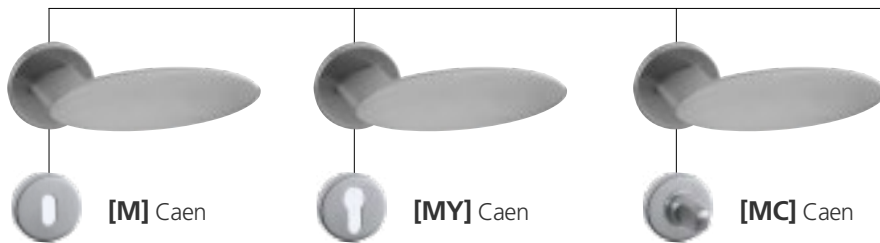

Dimensioni