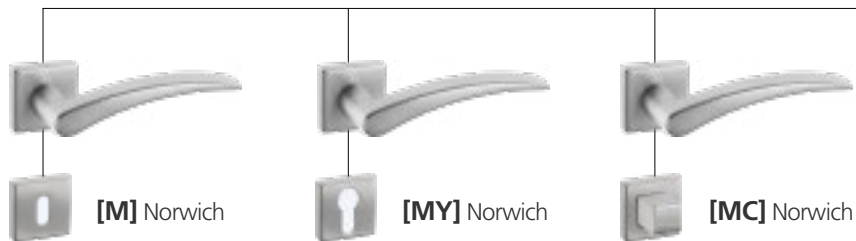

[MC] Phoenix-SL

Norwich

Finiture

Versioni

Dimensioni

Norwich-SL *Slim*

Finiture

CL CROMO LUCIDO