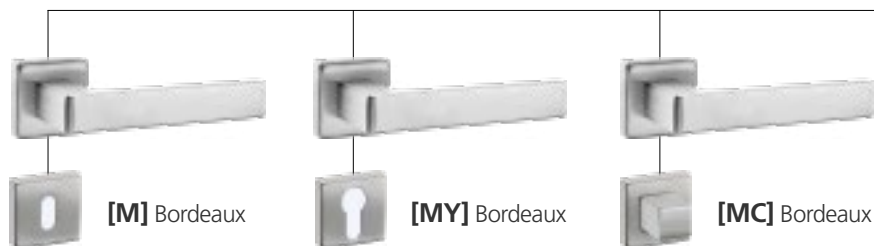

[M] Bordeaux

[MY] Bordeaux

[MC] Bordeaux

Dimensioni