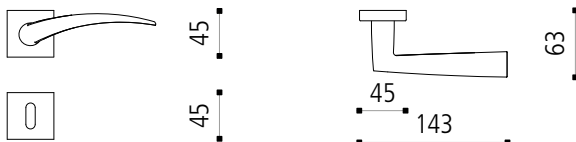

Norwich

Finiture

Versioni

Dimensioni