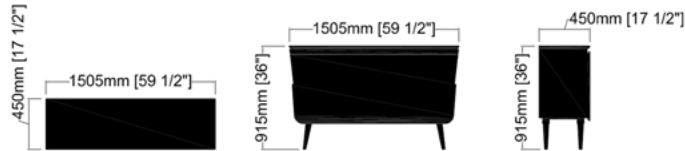

Dimensions:

W: 59.5" [1505mm]
D: 17.5" [450mm]
H: 36" [915mm]

info@2k1m.com

www.2k1m.com

Fai - Credenza available options:

Credenza - M01

Credenza - M02

Credenza - M03